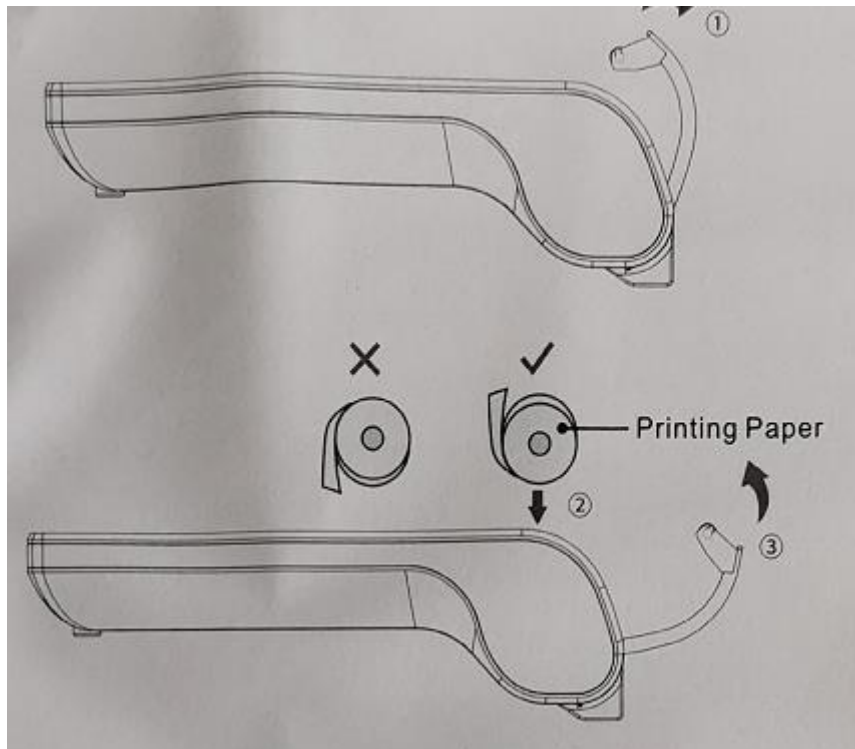

Port napájania

Port pre pripojenie adaptéra napájania.

Port pre zásuvku

Port pre pokladničnú zásuvku (24V), potrebné aby bolo zariadenie napojené na napájacom adaptéry.

USB porty

USB porty pre pripojenie externých zariadení USB.

Serial port

Sériový port.

Vloženie papierovej pásky

1. Používa sa termálna papierová pásky s rozmermy 57 * 40 mm priemer.
2. Podľa kroku 1 otvorte kryt tlačiarne.
3. Vložte papierovú pásku správnym smerom podľa obrázku – krok č.2
4. Zatvorte kryt podľa obrázka krok č.3