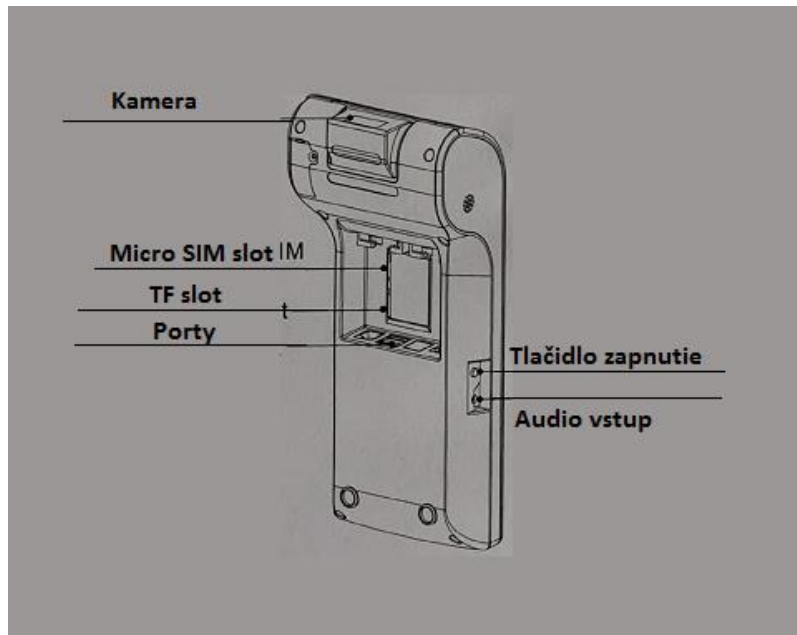

Elio miniPOS A7

Uživatel'ský manuál

Obsah balenia

- Elio miniPOS A7 1x
- SK manuál 1x
- ENG manuál 1x
- Papierová páska 1x
- Serial kábel 1x
- Adaptér 1x

Popis produktu

Tlačiareň

Slúži na tlač pokladničných dokladov.

Tlačidlo vypnutie

Slúži na vypnutie zariadenia.

Kamera

Voliteľná (nie je súčasťou)

Micro SIM slot

Poznámka: Uistite sa že zariadenie je vypnuté keď vkladáte SIM kartu. SIM karta je funkčná iba v zariadeniach so 4G modulom.

TF slot

Pre rozšírenie uložiska pomocou micro SD karty.

Tlačidlo zapnutie

Krátke stlačenie – vypnutie a zapnutie obrazovky.

Dlhé stlačenie – zapnutie a vypnutie zariadenia.

Audio vstup

Pripojenie pre audio vstupy (slúchadlá)