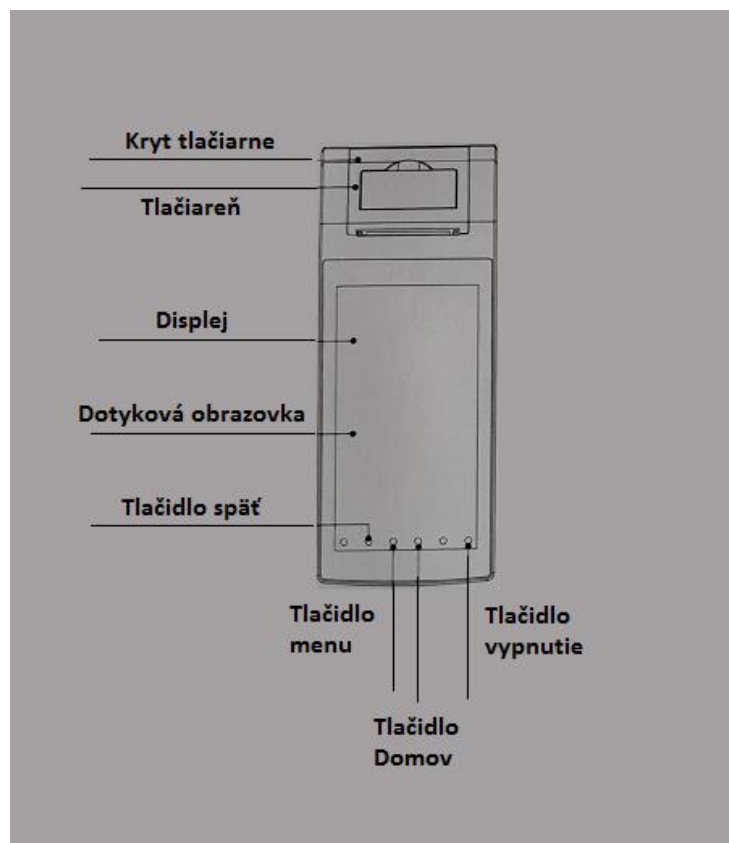

Elio miniPOS A7

Uživatel'ský manuál

Obsah balenia

- Elio miniPOS A7 1x
- SK manuál 1x
- ENG manuál 1x
- Papierová páska 1x
- Serial kábel 1x
- Adaptér 1x

Popis produktu

Tlačiareň

Slúži na tlač pokladničných dokladov.

Tlačidlo vypnutie

Slúži na vypnutie zariadenia.

Kamera

Voliteľná (nie je súčasťou)

Micro SIM slot

Poznámka: Uistite sa že zariadenie je vypnuté keď vkladáte SIM kartu. SIM karta je funkčná iba v zariadeniach so 4G modulom.

TF slot

Pre rozšírenie uložiska pomocou micro SD karty.

Tlačidlo zapnutie

Krátke stlačenie – vypnutie a zapnutie obrazovky.

Dlhé stlačenie – zapnutie a vypnutie zariadenia.

Audio vstup

Pripojenie pre audio vstupy (slúchadlá)

Serial port

Sériový port.

Vloženie papierovej pásky

1. Používa sa termálna papierová pásky s rozmermy 57 * 40 mm priemer.
2. Podľa kroku 1 otvorte kryt tlačiarne.
3. Vložte papierovú pásku správnym smerom podľa obrázku – krok č.2
4. Zatvorte kryt podľa obrázka krok č.3