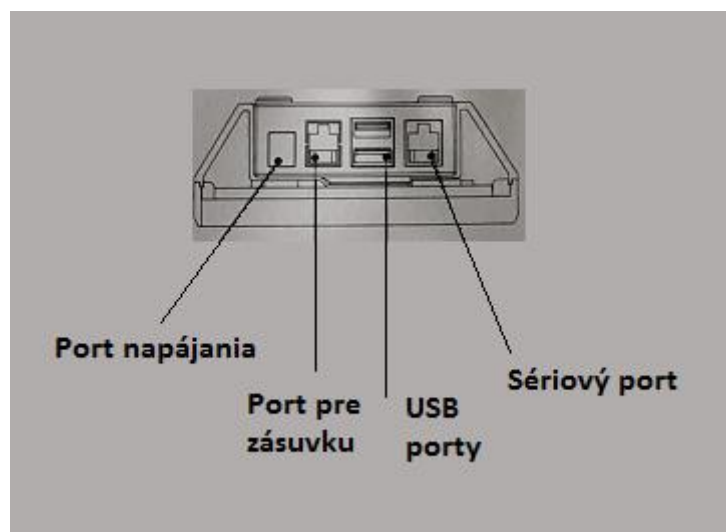

Tlačidlo vypnutie

Slúži na vypnutie zariadenia.

Kamera

Voliteľná (nie je súčasťou)

Micro SIM slot

Poznámka: Uistite sa že zariadenie je vypnuté keď vkladáte SIM kartu. SIM karta je funkčná iba v zariadeniach so 4G modulom.

TF slot

Pre rozšírenie uložiska pomocou micro SD karty.

Tlačidlo zapnutie

Krátke stlačenie – vypnutie a zapnutie obrazovky.

Dlhé stlačenie – zapnutie a vypnutie zariadenia.

Audio vstup

Pripojenie pre audio vstupy (slúchadlá)

Port napájania

Port pre pripojenie adaptéra napájania.

Port pre zásuvku

Port pre pokladničnú zásuvku (24V), potrebné aby bolo zariadenie napojené na napájacom adaptéry.

USB porty

USB porty pre pripojenie externých zariadení USB.